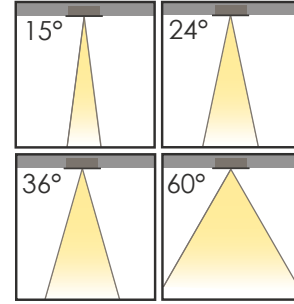

IP65

CLASS I

220-240V
AC

Extruded aluminium body with electrostatic powder coated,
High efficiency reflector and PC glass,
Effective thermal design,
50.000 hours Led lifetime,
Narrow, medium and wide beam angle options,
Please inquire for optional power values.

Elektrostatik toz boyalı alüminyum ekstrüzyon gövde,
Yüksek verimli reflektör ve PC cam,
Etkili termal tasarım,
50.000 saat Led yaşam ömrü,
Dar, orta ve geniş açı seçenekleri,
Opsiyonel güç değerleri için bizimle iletişime geçebilirsiniz.

Consuming Power 7W 9W
Tüketim Gücü

Light Source COB LED
Işık Kaynağı

Color Temperature 2700K 5000K
Renk Sıcaklığı 3000K 6500K
4000K

Luminaire Output Lumen* 707 lm 909 lm
Armatür Çıkış Akısı

Efficiency 101 lm/W
Verimlilik

Power Factor Pf>90
Güç Faktörü

Weight 1.6 kg
Ağırlık