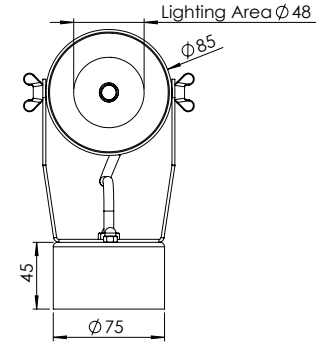

* Lümen değeri 4000K değerine göre verilmiştir.
Lumen value is given according to 4000K value.