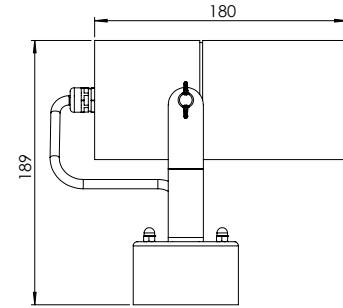

* Lümen değeri 4000K değerine göre verilmiştir.
Lumen value is given according to 4000K value.