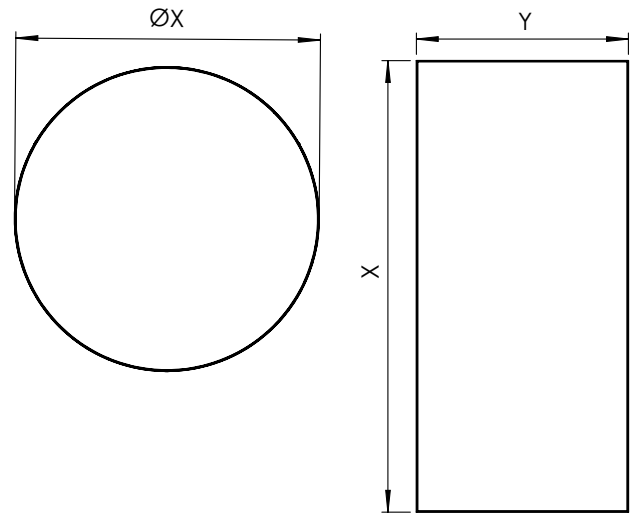

Projeye göre istenilen ölçülerde imal edilebilir.
It can be manufactured in desired dimensions
according to the project.

* Lümen değeri 2500K değerine göre verilmiştir.
Lumen value is given according to 2500K value.