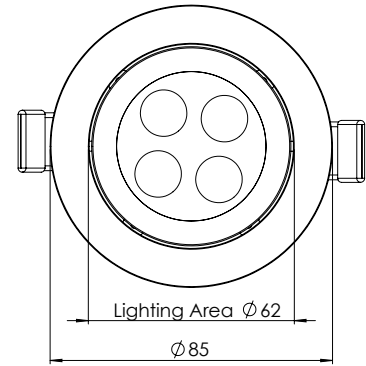

* Lümen değeri 3000K değerine göre verilmiştir.
Lumen value is given according to 3000K value.