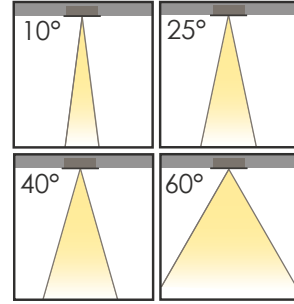

IP20

F

CLASS II

220-240V AC

DALI

switchDIM

Die-cast aluminium body with electrostatic powder coated,
High efficiency acrylic lens,
Effective thermal design,
50.000 hours Led lifetime,
Narrow, medium and wide beam angle options,
Emergency kit system can be integrated,
Please inquire for optional power values.

Elektrostatik toz boyalı alüminyum döküm gövde,
Yüksek verimli akrilik lens,
Etkili termal tasarım,
50.000 saat Led yaşam ömrü,
Dar, orta ve geniş açı seçenekleri,
Acil aydınlatma kit sistemi uygulanabilir,
Opsiyonel güç değerleri için bizimle iletişime geçebilirsiniz.

Consuming Power 5W 7W
Tüketim Gücü

Light Source HP LED
Işık Kaynağı

Color Temperature 2700K 5000K
Renk Sıcaklığı 3000K 6500K
4000K

Luminaire Output Lumen* 510 lm 714 lm
Armatür Çıkış Akısı

Efficiency 102 lm/W
Verimlilik

Power Factor Pf>90
Güç Faktörü

Weight 0.35 kg
Ağırlık