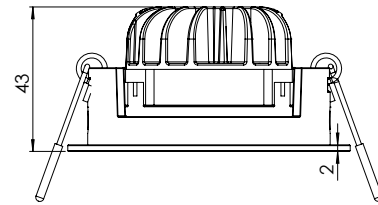

Power Factor Pf>90
Güç Faktörü

Weight 0.35 kg
Ağırlık

* Lümen değeri 3000K değerine göre verilmiştir.
Lumen value is given according to 3000K value.