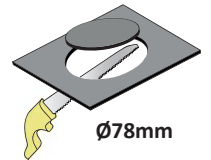

Power Factor Pf>90
Güç Faktörü

Weight 0.35 kg
Ağırlık

* Lümen değeri 3000K değerine göre verilmiştir.
Lumen value is given according to 3000K value.