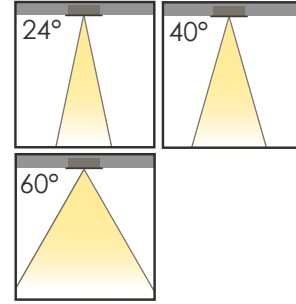

ADJUSTABLE

CRI>80 CRI>90