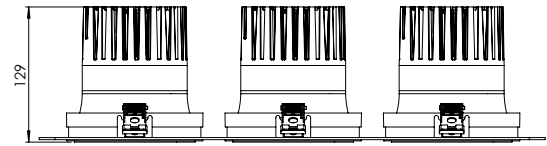

Consuming Power Tüketim Gücü	60W	84W	105W
Light Source Işık Kaynağı	COB LED		
Color Temperature Renk Sıcaklığı	2700K 3000K 4000K	5000K 6500K	
Luminaire Output Lumen* Armatür Çıkış Akısı	6828 lm	9600 lm	11970 lm
Efficiency Verimlilik	114 lm/W		
Power Factor Güç Faktörü	Pf>90		
Weight Ağırlık	4.7 kg		