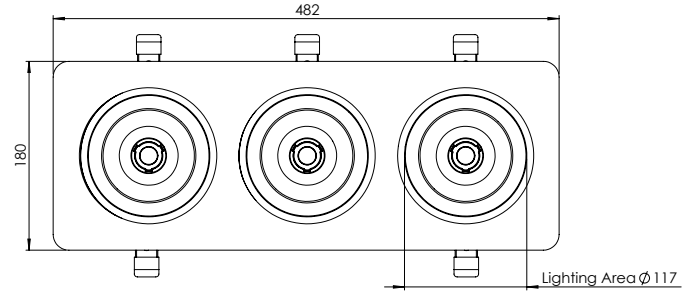

Consuming Power Tüketim Gücü	60W	84W	105W
Light Source Işık Kaynağı	COB LED		
Color Temperature Renk Sıcaklığı	2700K 3000K 4000K	5000K 6500K	
Luminaire Output Lumen* Armatür Çıkış Akısı	6828 lm	9600 lm	11970 lm
Efficiency Verimlilik	114 lm/W		
Power Factor Güç Faktörü	Pf>90		
Weight Ağırlık	4.7 kg		