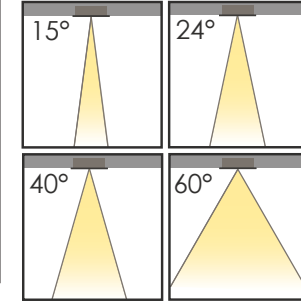

Die-cast aluminium body with electrostatic powder coated,
High efficiency reflector and PC glass,
Effective thermal design,
50.000 hours Led lifetime,
Compatible Triphase rail system,
Minimal apperance with Compact Track Adaptor Driver,
Narrow, medium and wide beam angle options,
Please inquire for optional power values.

*Elektrostatik toz boyalı alüminyum döküm gövde,
Yüksek verimli reflektör ve PC cam,
Etkili termal tasarım,
50.000 saat Led yaşam ömrü,
Trifaze ray sistemleriyle uyumlu,
Kompakt Ray adaptörlü sürücü ile minimal görünüm,
Dar, orta ve geniş açı seçenekleri,
Opsiyonel güç değerleri için bizimle iletişime geçebilirsiniz.*

Consuming Power Tüketim Gücü	20W	28W	35W
Light Source Işık Kaynağı	COB LED		
Color Temperature Renk Sıcaklığı	Enhanced whiteness and vividness by diminishing of yellowish		
Luminaire Output Lumen* Armatür Çıkış Akısı	1620 lm	2268 lm	2835 lm
Efficiency Verimlilik	81 lm/W		
Power Factor Güç Faktörü	Pf>90		
Weight Ağırlık	1.2 kg		

* Lümen değeri 2700K değerine göre verilmiştir.
Lumen value is given according to 2700K value.

ADJUSTABLE

350°

90°

CRI>90