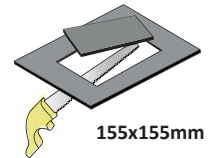

60°

IP20

F

CLASS II

220-240V  
AC

DALI

switchDIM

Die-cast aluminium body with electrostatic powder coated,  
High efficiency reflector and PC glass,  
Effective thermal design,  
50.000 hours Led lifetime,  
Narrow, medium and wide beam angle options,  
Emergency kit system can be integrated,  
Please inquire for optional power values.

*Elektrostatik toz boyalı alüminyum döküm gövde,  
Yüksek verimli reflektör ve PC cam,  
Etkili termal tasarım,  
50.000 saat Led yaşam ömrü,  
Dar, orta ve geniş açı seçenekleri,  
Acil aydınlatma kit sistemi uygulanabilir,  
Opsiyonel güç değerleri için bizimle iletişime geçebilirsiniz.*

<b>Consuming Power</b> Tüketim Gücü	20W	28W	35W
<b>Light Source</b> Işık Kaynağı	COB LED		
<b>Color Temperature</b> Renk Sıcaklığı	2700K 3000K 4000K	5000K 6500K	
<b>Luminaire Output Lumen*</b> Armatür Çıkış Akısı	2276 lm	3200 lm	3990 lm
<b>Efficiency</b> Verimlilik	114 lm/W		
<b>Power Factor</b> Güç Faktörü	Pf>90		
<b>Weight</b> Ağırlık	1.55 kg		