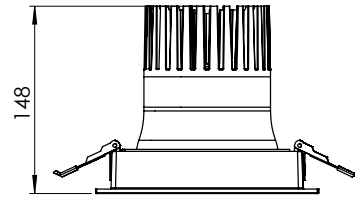

<b>Consuming Power</b> Tüketim Gücü	20W	28W	35W
<b>Light Source</b> Işık Kaynağı	COB LED		
<b>Color Temperature</b> Renk Sıcaklığı	2700K 3000K 4000K	5000K 6500K	
<b>Luminaire Output Lumen*</b> Armatür Çıkış Akısı	2276 lm	3200 lm	3990 lm
<b>Efficiency</b> Verimlilik	114 lm/W		
<b>Power Factor</b> Güç Faktörü	Pf>90		
<b>Weight</b> Ağırlık	1.55 kg		