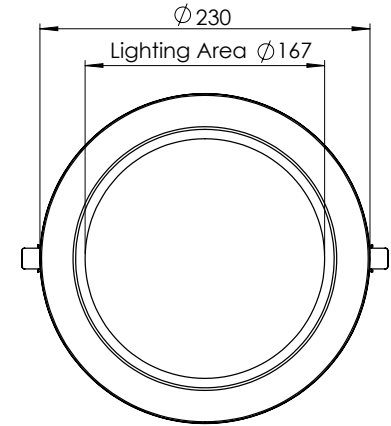

Consuming Power Tüketim Gücü	23W	30W
Light Source Işık Kaynağı	MP LED	
Color Temperature Renk Sıcaklığı	2700K 3000K 4000K	5000K 6500K
Luminaire Output Lumen * Armatür Çıkış Akısı	1978 lm	2580 lm
Efficiency Verimlilik	86 lm/W	
Power Factor Güç Faktörü	Pf>90	
Weight Ağırlık	1.04 kg	