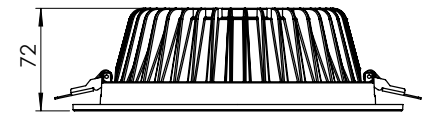

Consuming Power Tüketim Gücü	23W	30W
Light Source Işık Kaynağı	MP LED	
Color Temperature Renk Sıcaklığı	2700K 3000K 4000K	5000K 6500K
Luminaire Output Lumen * Armatür Çıkış Akısı	1978 lm	2580 lm
Efficiency Verimlilik	86 lm/W	
Power Factor Güç Faktörü	Pf>90	
Weight Ağırlık	1.04 kg	