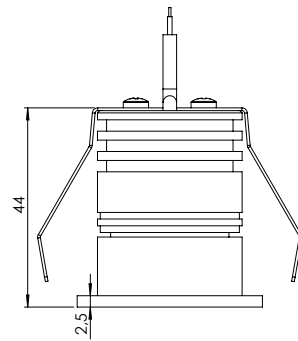

Power Factor Pf>90
Güç Faktörü

Weight 0.4 kg
Ağırlık

* Lümen değeri 3000K değerine göre verilmiştir.
Lumen value is given according to 3000K value.