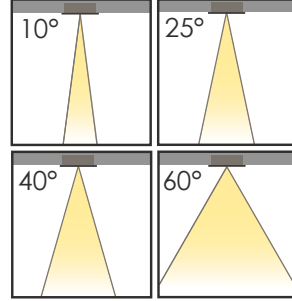

IP20

F

CLASS II

220-240V AC

DALI

switchDIM

Machined aluminium body with electrostatic powder coated,
High efficiency acrylic lens,
Effective thermal design,
50.000 hours Led lifetime,
Narrow, medium and wide beam angle options,
Please inquire for optional power values.

Elektrostatik toz boyalı işlenmiş alüminyum gövde,
Yüksek verimli akrilik lens,
Etkili termal tasarım,
50.000 saat Led yaşam ömrü,
Dar, orta ve geniş açı seçenekleri,
Opsiyonel güç değerleri için bizimle iletişime geçebilirsiniz.

Consuming Power 1W 3W
Tüketim Gücü

Light Source HP LED
Işık Kaynağı

Color Temperature 2700K 5000K
Renk Sıcaklığı 3000K 6500K
4000K

Luminaire Output Lumen * 80 lm 240 lm
Armatür Çıkış Akısı

Efficiency 80 lm/W
Verimlilik

Power Factor Pf>90
Güç Faktörü

Weight 0.4 kg
Ağırlık