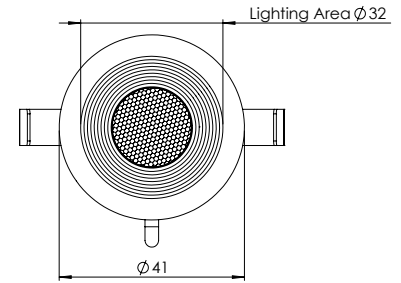

* Lümen değeri 3000K değerine göre verilmiştir.
Lumen value is given according to 3000K value.