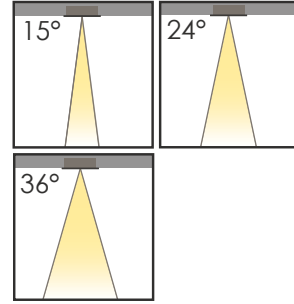

CRI>80 CRI>90

IP20

F

CLASS II

220-240V AC

DALI
switchDIM

Die-cast aluminium body with electrostatic powder coated,
High efficiency reflector and PC glass,
Effective thermal design,
50.000 hours Led lifetime,
Narrow, medium and wide beam angle options,
Emergency kit system can be integrated,
Please inquire for optional power values.

Elektrostatik toz boyalı alüminyum döküm gövde,
Yüksek verimli reflektör ve PC cam,
Etkili termal tasarım,
50.000 saat Led yaşam ömrü,
Dar, orta ve geniş açı seçenekleri,
Acil aydınlatma kit sistemi uygulanabilir,
Opsiyonel güç değerleri için bizimle iletişime geçebilirsiniz.

Consuming Power 7W 9W 14W
Tüketim Gücü

Light Source Işık Kaynağı	COB LED		
Color Temperature Renk Sıcaklığı	2700K 3000K 4000K	5000K 6500K	
Luminaire Output Lumen* Armatür Çıkış Akısı	700 lm	900 lm	1400 lm
Efficiency Verimlilik	100 lm/W		
Power Factor Güç Faktörü	Pf>90		
Weight Ağırlık	0.56 kg		

* Lümen değeri 4000K değerine göre verilmiştir.
Lumen value is given according to 4000K value.