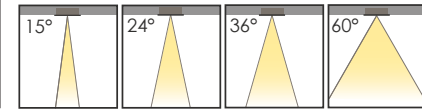

Consuming Power 24W 38W
Tüketim Gücü

Light Source Işık Kaynağı	HP LED/ COB LED	
Color Temperature Renk Sıcaklığı	2700K 3000K 4000K	5000K 6500K
Luminaire Output Lumen * Armatür Çıkış Akısı	2534 lm	3674 lm
Efficiency Verimlilik	105.5 lm/W	96.5 lm/W
Power Factor Güç Faktörü	Pf>90	
Weight Ağırlık	5.7 kg	

* Lümen değeri 4000K değerine göre verilmiştir.
Lumen value is given according to 4000K value.

TRIMLESS

ADJUSTABLE

ADJUSTABLE

IP20

CRI>80

CRI>90

CLASS I