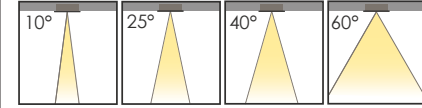

GALA-2 T

LED A A+ A++

RAL Code

Extruded aluminium body with electrostatic powder coated,
Trimless mounting,
High efficiency acrylic lens,
Effective thermal design,
50.000 hours Led lifetime,
Special length and design options,
Narrow, medium and wide beam angle options,
Please inquire for optional power values.

Elektrostatik toz boyalı alüminyum ekstrüzyon gövde,
Trimless montaj,
Yüksek verimli akrilik lens,
Etkili termal tasarım,
50.000 saat Led yaşam ömrü,
Özel ölçü ve dizayn seçeneği,
Dar, orta ve geniş açı seçenekleri,
Opsiyonel güç değerleri için bizimle iletişime geçebilirsiniz.

Consuming Power 24W 38W
Tüketim Gücü

Light Source Işık Kaynağı	HP LED/ COB LED	
Color Temperature Renk Sıcaklığı	2700K 3000K 4000K	5000K 6500K
Luminaire Output Lumen * Armatür Çıkış Akısı	2534 lm	3674 lm
Efficiency Verimlilik	105.5 lm/W	96.5 lm/W
Power Factor Güç Faktörü	Pf>90	
Weight Ağırlık	5.7 kg	

* Lümen değeri 4000K değerine göre verilmiştir.
Lumen value is given according to 4000K value.

TRIMLESS

ADJUSTABLE

ADJUSTABLE

IP20

CRI>80

CRI>90

CLASS I

220-240V
AC

DALI
switchDIM