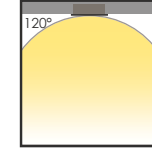

RAL Code

CRI>80 CRI>90