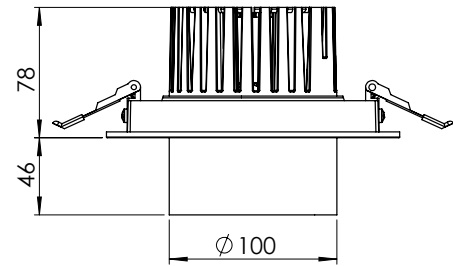

Consuming Power Tüketim Gücü	20W	28W	35W

Light Source Işık Kaynağı	COB LED		

Color Temperature Renk Sıcaklığı	2700K 3000K 4000K	5000K 6500K	

Luminaire Output Lumen* Armatür Çıkış Akısı	2096 lm	2950 lm	3678 lm

Efficiency Verimlilik	105 lm/W

Power Factor Güç Faktörü	Pf>90

Weight Ağırlık	1.7 kg

* Lümen değeri 4000K değerine göre verilmiştir.
Lumen value is given according to 4000K value.