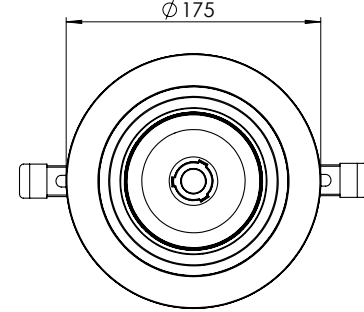

Consuming Power Tüketim Gücü	20W	28W	35W

Light Source Işık Kaynağı	COB LED		

Color Temperature Renk Sıcaklığı	2700K 3000K 4000K	5000K 6500K	

Luminaire Output Lumen* Armatür Çıkış Akısı	2096 lm	2950 lm	3678 lm

Efficiency Verimlilik	105 lm/W

Power Factor Güç Faktörü	Pf>90

Weight Ağırlık	1.7 kg

* Lümen değeri 4000K değerine göre verilmiştir.
Lumen value is given according to 4000K value.