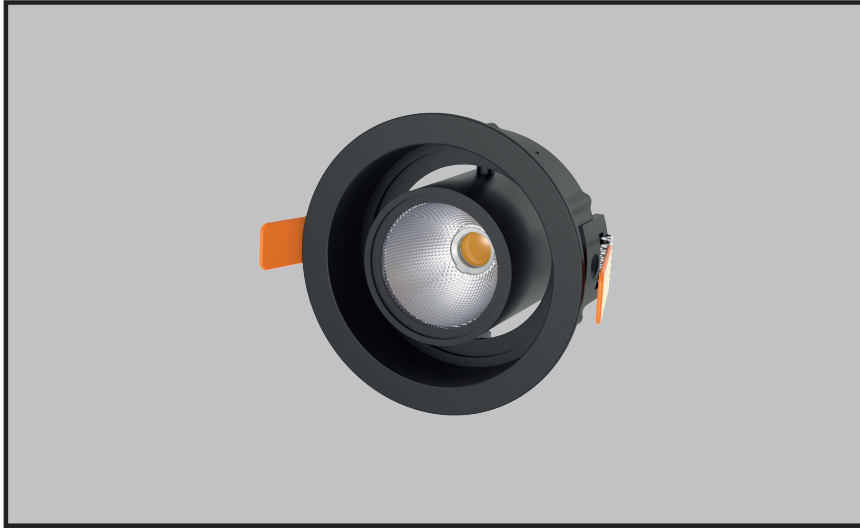

TINN-48

Adjustable

360°

15°

0,70
KG

CRI 80

CRI 90

LED A A+ A++

IP 20

RAL CODE

F

CLASS II

220-240V
AC

Die-cast aluminium body with electrostatic powder coated,
High efficiency reflector and PC glass,
Effective thermal design,
50.000 hours Led lifetime,
Medium and wide beam angle options,
Emergency kit system can be integrated,
Please inquire for optional power values.

Elektrostatik toz boyalı alüminyum döküm gövde,
Yüksek verimli reflektör ve PC Cam,
Etkili termal tasarım,
50.000 saat Led yaşam ömrü,
Orta ve geniş açı seçenekleri,
Acil aydınlatma kit sistemi uygulanabilir,
Opsiyonel güç değerleri için bizimle iletişime geçebilirsiniz.

Consuming Power

Tüketim Gücü

7W

9W

Light Source

Işık Kaynağı

COB LED

Color Temperature