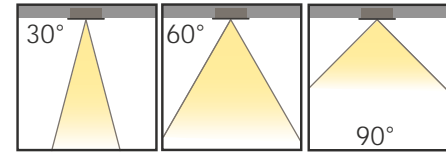

IP54

RAL Code

CLASS I

220-240V
AC

CRI>80

Extruded aluminium body with electrostatic powder coated,
High efficiency acrylic lens and extra clear tempered glass,
Effective thermal design,
50.000 hours Led lifetime,
Narrow, medium and wide beam angle options,
Emergency kit system can be integrated,
Please inquire for optionzal power values.

Elektrostatik toz boyalı alüminyum ekstrüzyon gövde,
Yüksek verimli akrilik lens ve extra clear temperli cam,
Etkili termal tasarım,
50.000 saat Led yaşam ömrü,
Dar, orta ve geniş açı seçenekleri,
Acil aydınlatma kit sistemi uygulanabilir,
Opsiyonel güç değerleri için bizimle iletişime geçebilirsiniz.

Consuming Power Tüketim Gücü	76W (L : 800 mm)	106W (L : 1000 mm)	120W (L : 1200mm)

Light Source Işık Kaynağı	POWER LED		

Color Temperature Renk Sıcaklığı	2700K 3000K 4000K	5000K 6500K	

Luminaire Output Lumen Armatür Çıkış Akısı	10184lm	14200lm	16075lm

Efficiency Verimlilik	134lm/W		

Power Factor Güç Faktörü	Pf>90		

Forward Current Sürüş Akımı	500mA	700mA	525mA

Weight Ağırlık	3,70 Kg	4,00 Kg	4,30 Kg