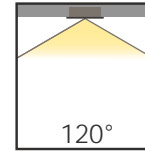

Extruded aluminium body with electrostatic powder coated,
High efficiency acrylic lens and extra clear tempered glass,
Effective thermal design,
50.000 hours Led lifetime,
Narrow, medium and wide beam angle options,
Emergency kit system can be integrated,
Please inquire for optionzal power values.

Elektrostatik toz boyalı alüminyum ekstrüzyon gövde,
Yüksek verimli akrilik lens ve extra clear temperli cam,
Etkili termal tasarım,
50.000 saat Led yaşam ömrü,
Dar, orta ve geniş açı seçenekleri,
Acil aydınlatma kit sistemi uygulanabilir,
Opsiyonel güç değerleri için bizimle iletişime geçebilirsiniz.

Consuming Power Tüketim Gücü	76W (L : 800 mm)	106W (L : 1000 mm)	120W (L : 1200mm)

Light Source Işık Kaynağı	POWER LED		

Color Temperature Renk Sıcaklığı	2700K 3000K 4000K	5000K 6500K	

Luminaire Output Lumen Armatür Çıkış Akısı	10184lm	14200lm	16075lm

Efficiency Verimlilik	134lm/W		

Power Factor Güç Faktörü	Pf>90		

Forward Current Sürüş Akımı	500mA	700mA	525mA

Weight Ağırlık	3,70 Kg	4,00 Kg	4,30 Kg