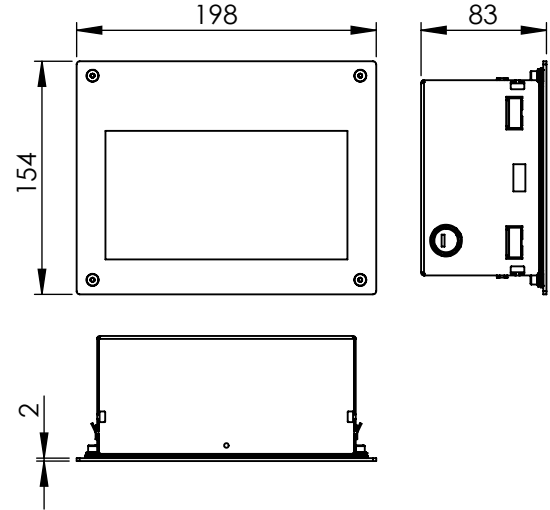

Elektrostatik toz boyalı sac metal gövde,
Yüksek verimli opal difüzör,
Etkili termal tasarım,
50.000 saat Led yaşam ömrü,

Opsiyonel güç değerleri için bizimle iletişime geçebilirsiniz.

Consuming Power
Tüketim Gücü 5W