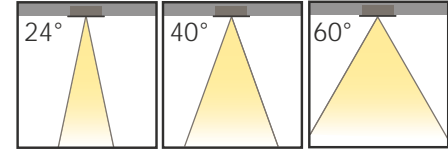

350°

90°

1,15
KG

IP40

RAL Code

F

CLASS II

220-240V
AC