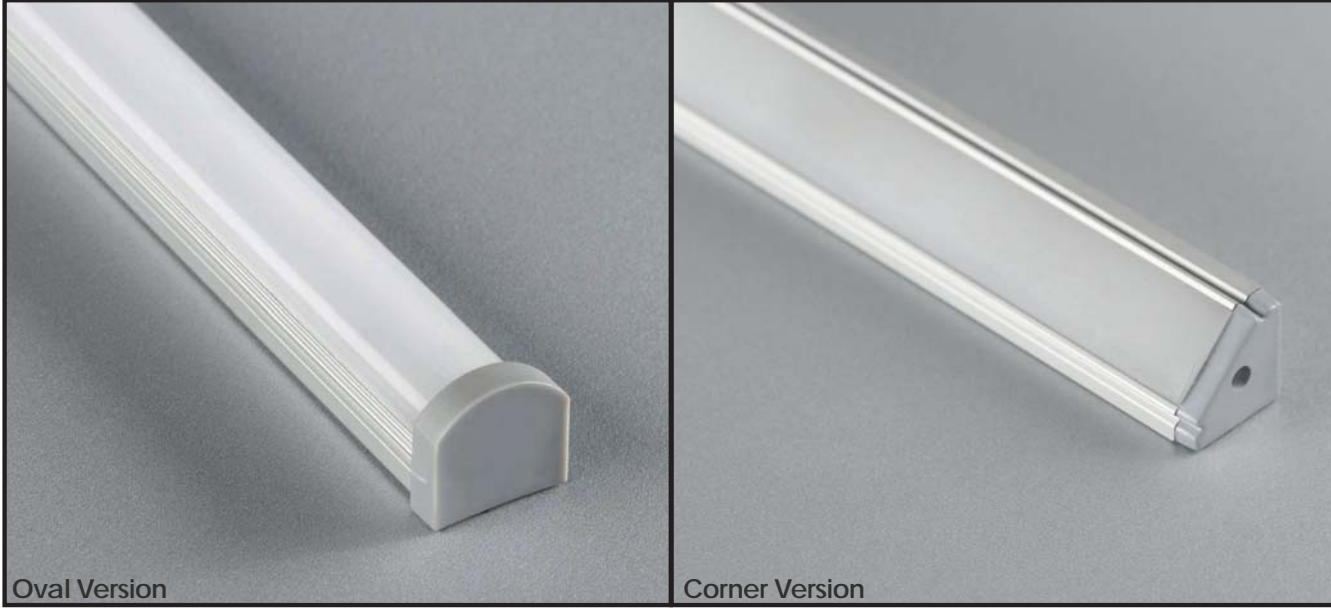

LINA

LED A A+ A++

IP20

IP44

IP65

F

III

CLASS III

12V DC

24V DC

Anodized aluminium extrusion body,
High efficiency acrylic diffuser,
50.000 hours Led lifetime,
Special length and design options,
Please inquire for optional power values.

Eloksallı alüminyum ekstrüzyon gövde,
Yüksek verimli akrilik difüzör,
50.000 saat Led yaşam ömrü,
Özel ölçü ve dizayn seçeneği,
Opsiyonel güç değerleri için bizimle iletişime geçebilirsiniz.