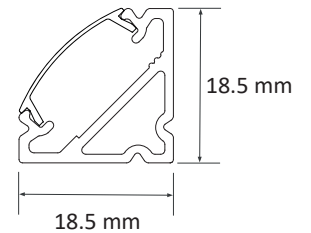

12V DC

24V DC

Anodized aluminium extrusion body,
High efficiency acrylic diffuser,
50.000 hours Led lifetime,
Special length and design options,
Please inquire for optional power values.

Eloksallı alüminyum ekstrüzyon gövde,
Yüksek verimli akrilik difüzör,
50.000 saat Led yaşam ömrü,
Özel ölçü ve dizayn seçeneği,
Opsiyonel güç değerleri için bizimle iletişime geçebilirsiniz.

Oval Version

Corner Version