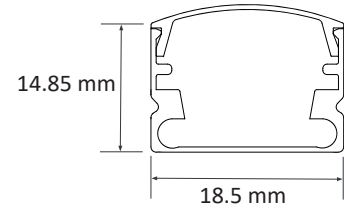

Consuming Power Tüketim Gücü	7W/m	12W/m	17W/m
Light Source Işık Kaynağı	MIDPOWER SMD LED		
Color Temperature Renk Sıcaklığı	2700K 3000K 4000K	5000K 6500K	
Luminaire Output Lumen Armatür Çıkış Akısı	720lm	927lm	1442lm
Efficiency Verimlilik	103lm/W		